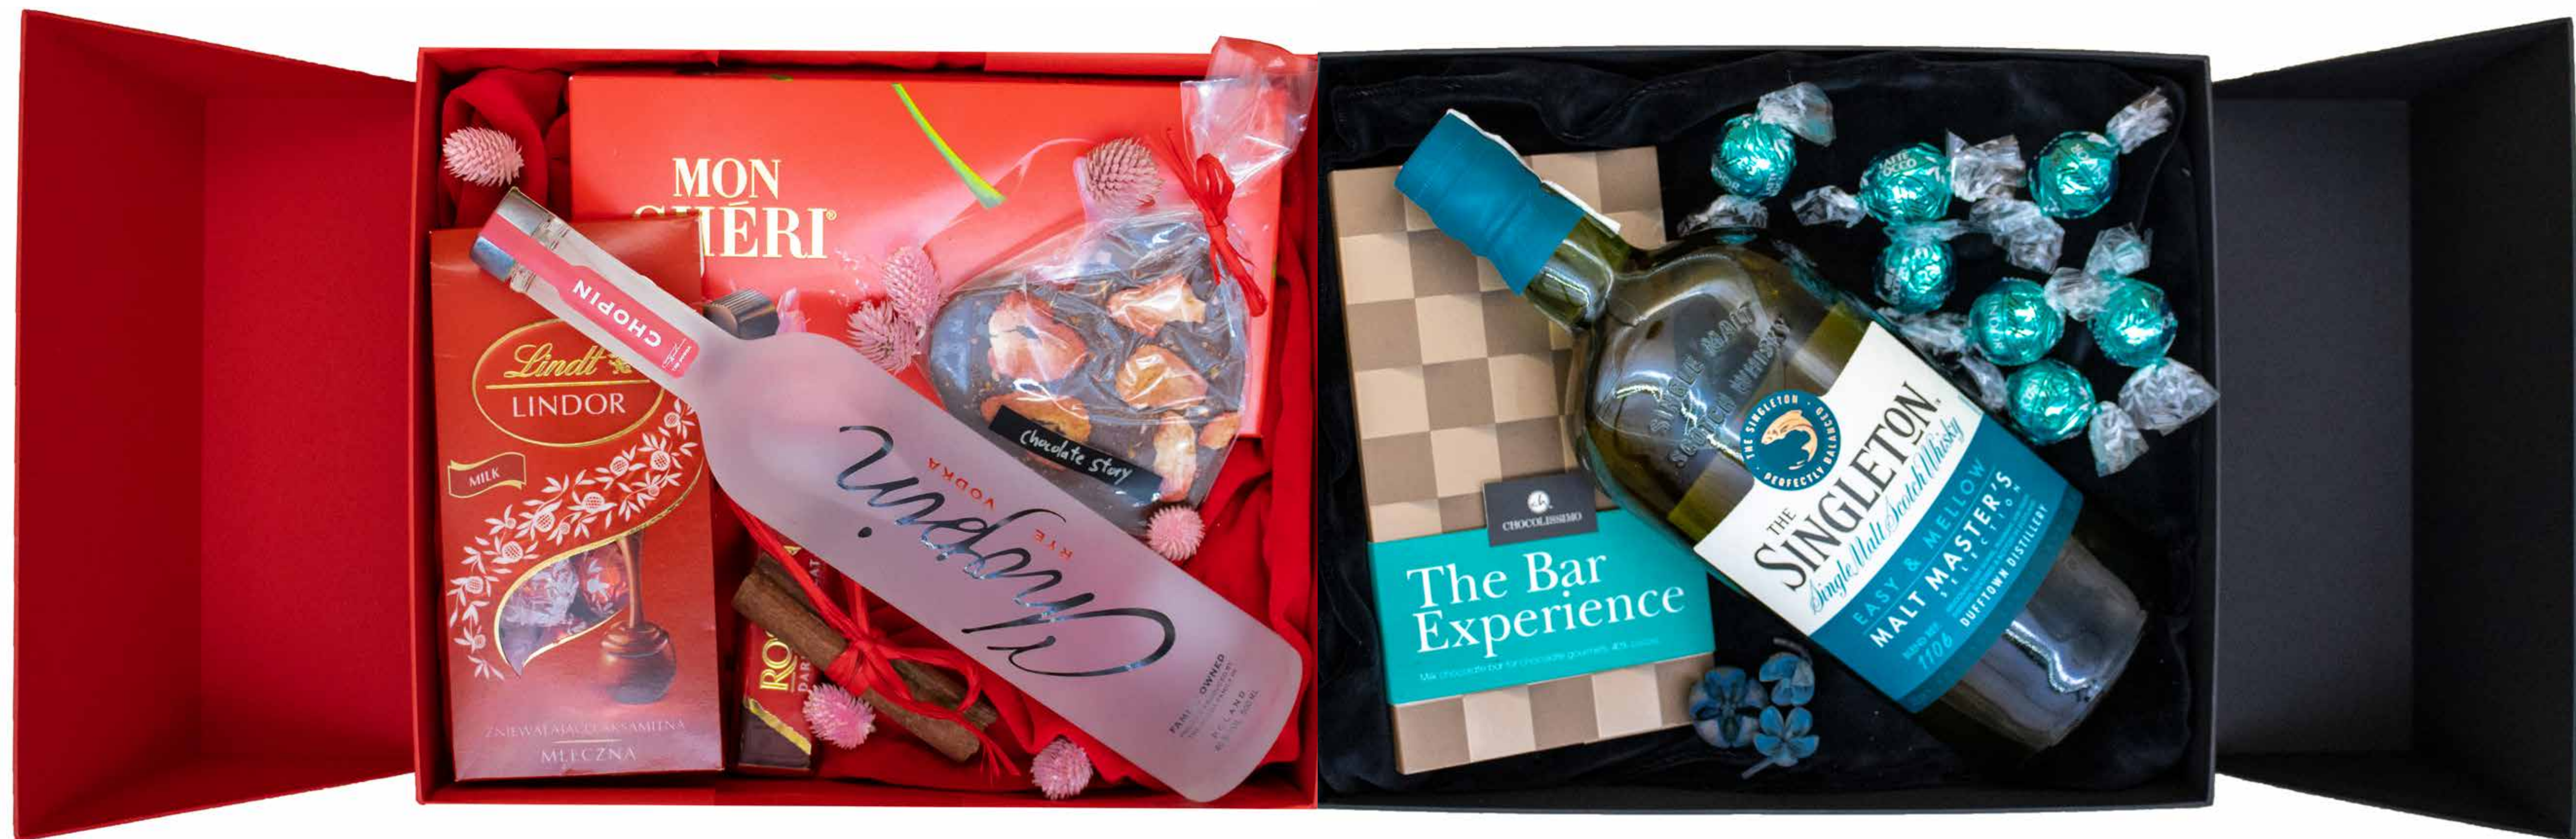

Gwiazdny

249 zł

- Whisky Spey River Single Malt Scotch Whisky 700 ml,
- Wino wytrawne, portugalskie Alianca Bairrada Reserva 750 ml,
- Czekolada wyrabiana bezpośrednio z ziarna kakao 50 g,
- Czekoladki pralinowe z mlecznej czekolady z kawą 36 g,
- Ziarno kakao w mlecznej czekoladzie 120 g,
- Eleganckie czarne pudełko

aktualnie w tym pudełku

aktualnie w tym pudełku

Double

399 zł

- Whisky Ballantine's Single Malt Scotch Whisky 17 years 700 ml,
- Wino francuskie, Ropiteau Merlot Les Plants Nobles 750 ml,
- Czekolada mleczna z prażonym ziarnem kakao 50 g,
- Kawa tradycyjna Piwnica Polska 100 g,
- Ziarno Kakao w mlecznej czekoladzie 120 g,
- Czekolada mleczna Wenezuela 100% kakao 50 g,
- Eleganckie czarne pudełko

Szmaragd

319 zł

- Whisky szkockie Glenglassaugh Highland Single Malt 700 ml,
- Czekolada z ziarna kakao 100% Wenezuela 50 g,
- Czekoladki 36 g,
- Kawa ziarnista Tradycyjna Piwnica Polska 100 g, •Eleganckie czarne pudełko